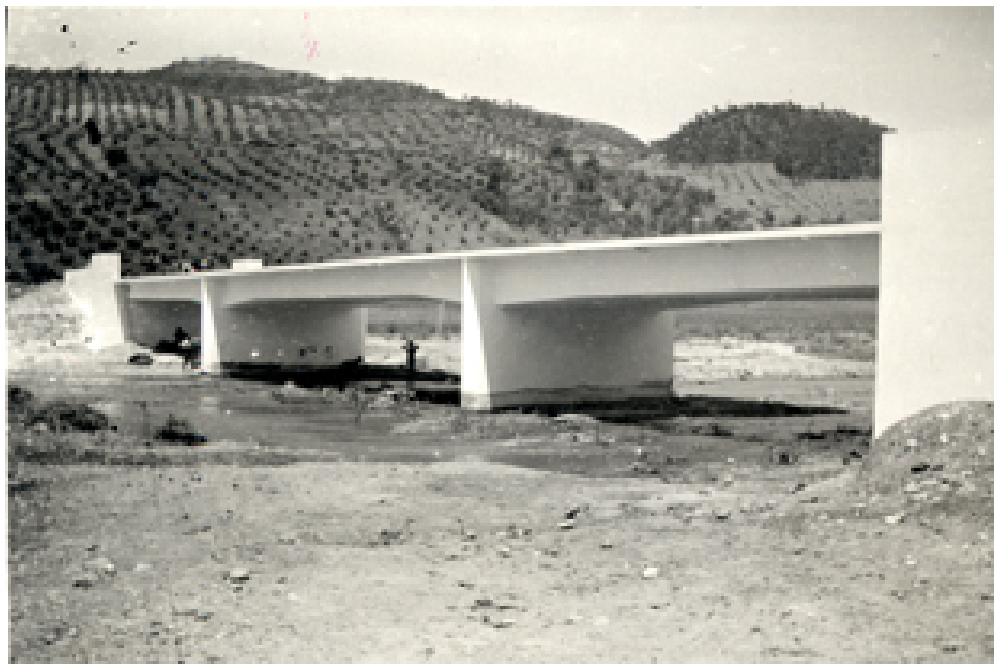

## I/FC-005/002 - Puente en Siles sobre el río Guadalimar. Vitsa general del puente

Id: I/FC-005/002

Vitsa general del puente

### Características de la imagen:

- **Dimensiones:** 64 x 90 mm
- **Color:** Fotografía en blanco y negro
- **Negativos:** No se conservan
- **Estado de conservación:** Bueno
- **Diapositiva:** No

**Código CFC:** 21286 / 21297

### Notas:

Anotación manuscrita al dorso: "Guadalimar". La fotografía más pequeña está pegada sobre papel.