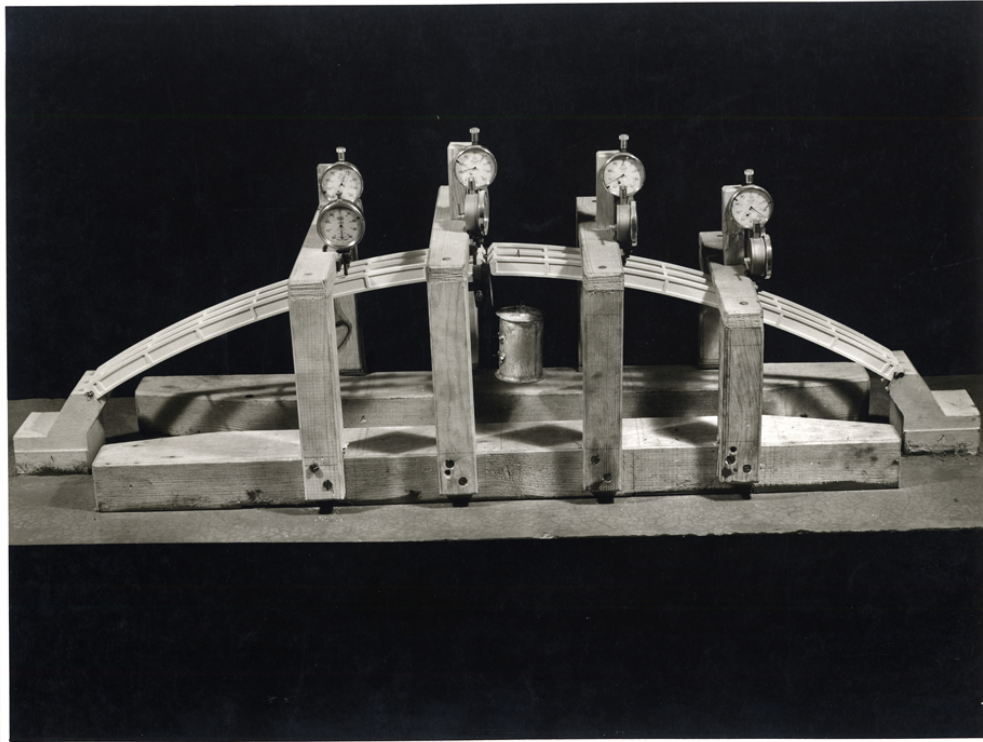

I/FC-049/145 - Puente en Mérida sobre el río Guadiana. Modelo reducido

Id: I/FC-049/145

Modelo reducido

Características de la imagen:

- **Color:** Fotografía en blanco y negro
- **Negativos:** No se conservan
- **Diapositiva:** No

Código CFC: 21889

Notas:

AGA

Descriptores

- España
- Guadiana (río)
- Mérida (Badajoz)

- Badajoz (provincia)
- Extremadura
- Guadiana (río)