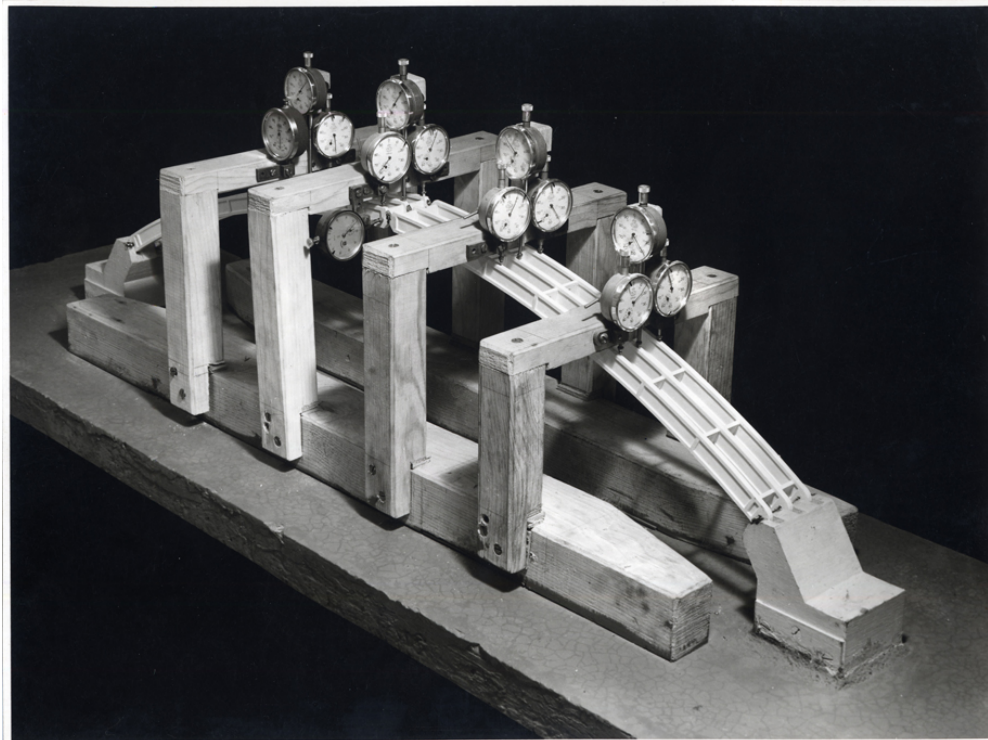

I/FC-049/146 - Puente en Mérida sobre el río Guadiana. Modelo reducido

Id: I/FC-049/146

Modelo reducido

Características de la imagen:

- **Autor:** Estudios Pando
- **Dimensiones:** 171 x 229 mm
- **Color:** Fotografía en blanco y negro
- **Negativos:** No se conservan
- **Estado de conservación:** Bueno
- **Diapositiva:** No

Notas:

Sello en tinta roja en el reverso: "Pando - Madrid - Augusto Figueroa, 43 - teléfono 22 95 23"

Descriptores

- Badajoz (provincia)
- España

- Extremadura
- Guadiana (río)
- Mérida (Badajoz)