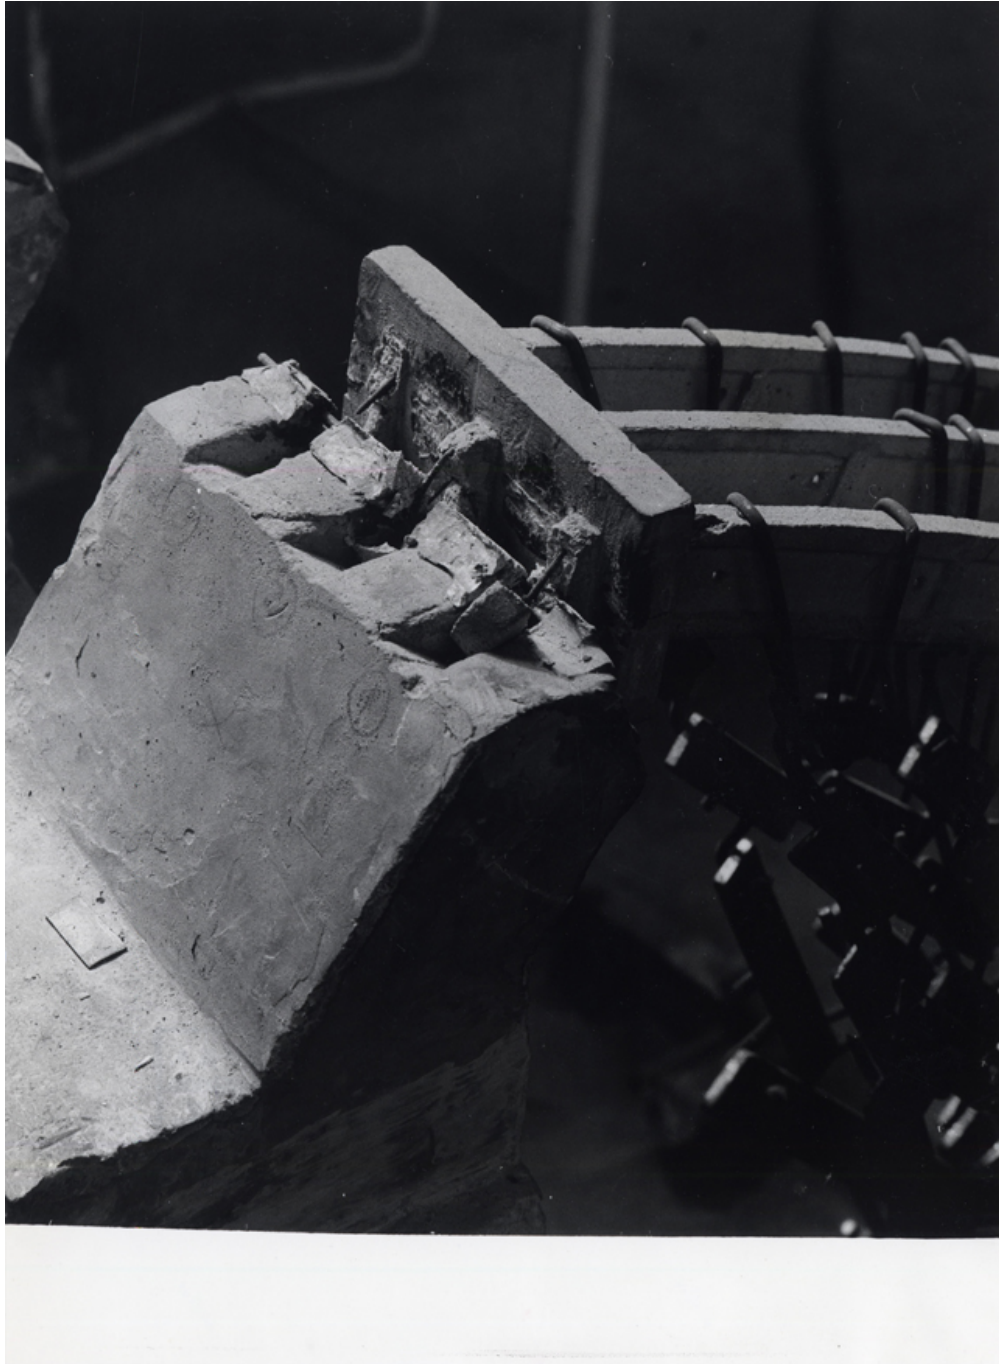

I/FC-049/153 - Puente en Mérida sobre el río Guadiana. Detalle del modelo reducido

Id: I/FC-049/153

Detalle del modelo reducido

Características de la imagen:

- **Autor:** M. García Moya
- **Fecha:** 18-MAR-1959.
- **Dimensiones:** 201 x 164 mm
- **Color:** Fotografía en blanco y negro
- **Negativos:** No se conservan
- **Estado de conservación:** Bueno
- **Diapositiva:** No