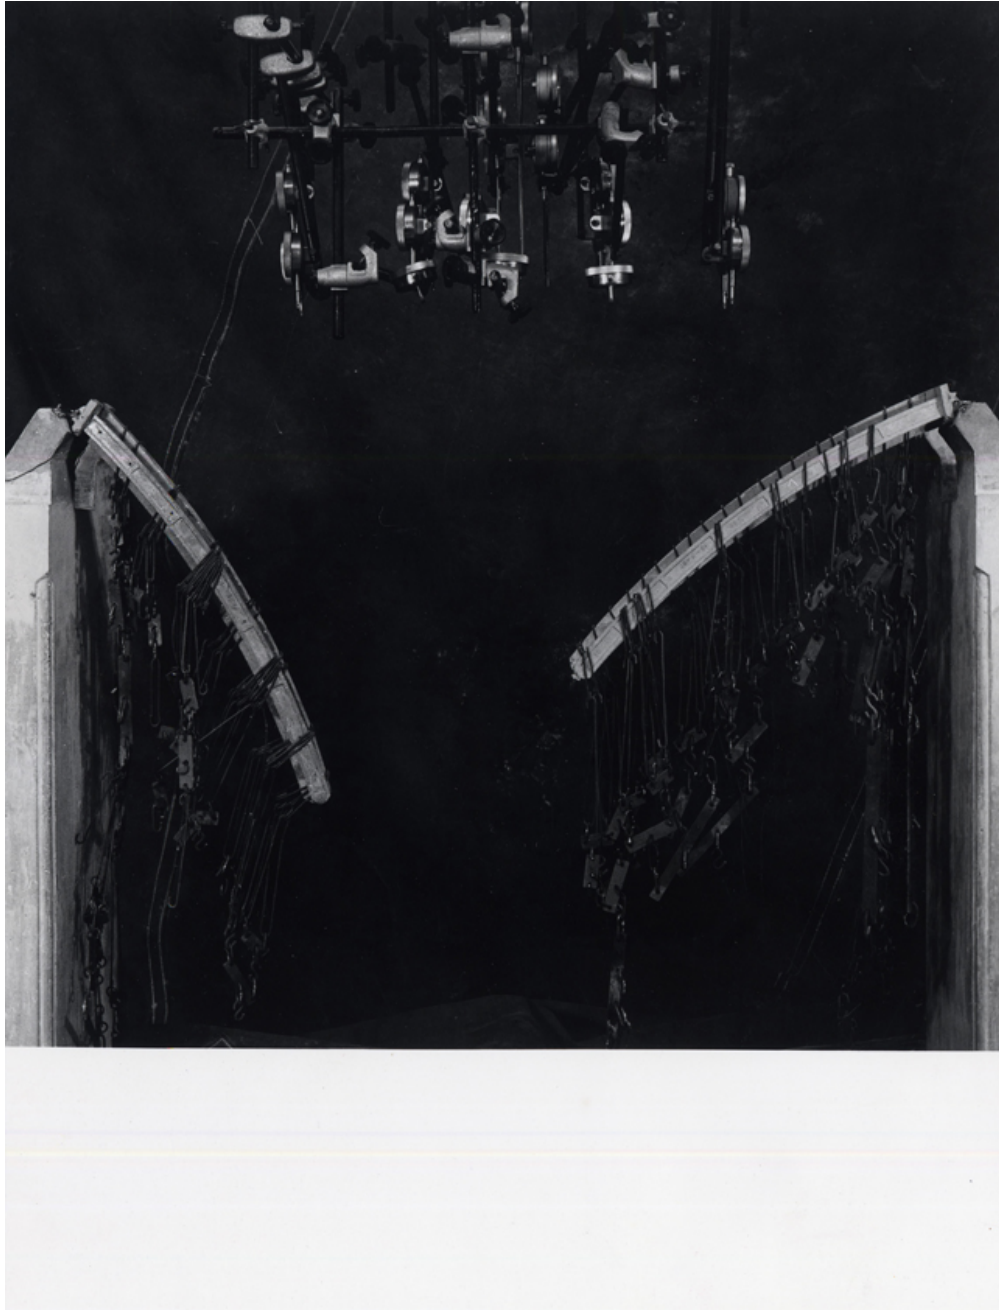

I/FC-049/154 - Puente en Mérida sobre el río Guadiana. Prueba del modelo reducido

Id: I/FC-049/154

Prueba del modelo reducido

Características de la imagen:

- **Autor:** M. García Moya

- **Fecha:** 07-SEP-1959.
- **Dimensiones:** 171 x 165 mm
- **Color:** Fotografía en blanco y negro
- **Negativos:** No se conservan
- **Estado de conservación:** Bueno
- **Diapositiva:** No