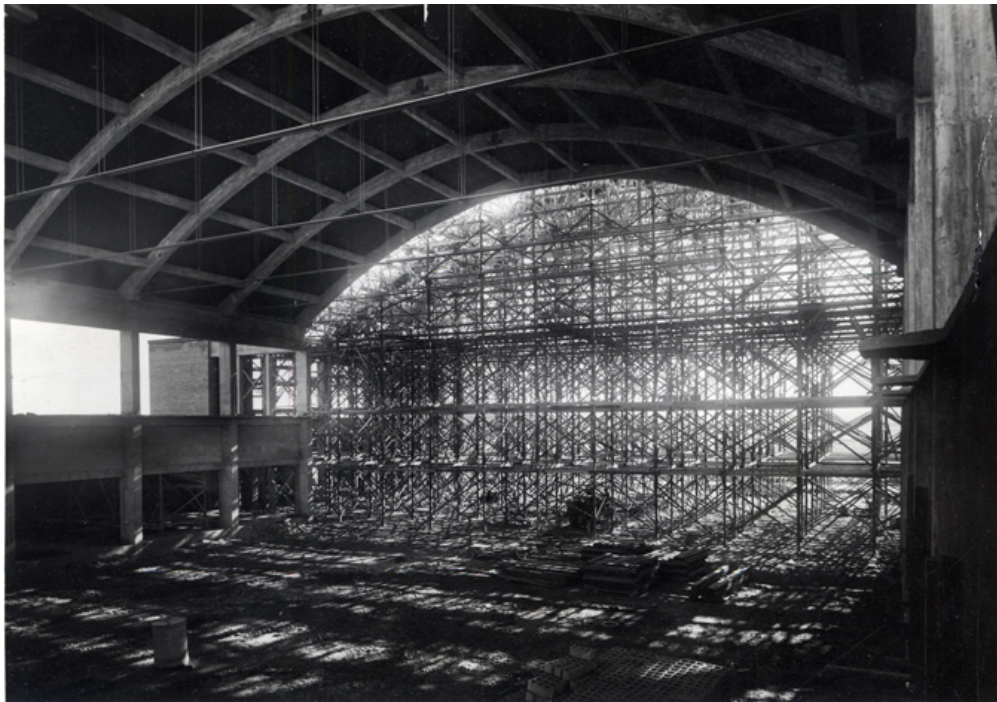

I/FC-083/001 - Taller de montaje para el Instituto de Técnica Aeronáutica (INTA) en Torrejón de Ardoz. Vista einterior del taller en construcción

Id: I/FC-083/001

Vista einterior del taller en construcción

Características de la imagen:

- **Dimensiones:** 129 x 182 mm
- **Color:** Fotografía en blanco y negro
- **Negativos:** No se conservan
- **Estado de conservación:** Regular
- **Diapositiva:** Sí

Código CFC: 22307

Notas:

Anotación manuscrita al dorso: "Hangar - taller de montaje I.N.T.A. (Torrejón) - Luz de la nave principal: 60 m 200' ". Hay foto y también diapositiva.

rúbrica ilegible al dorso e impresión en relieve al dorso: "CS System" (diapositiva)