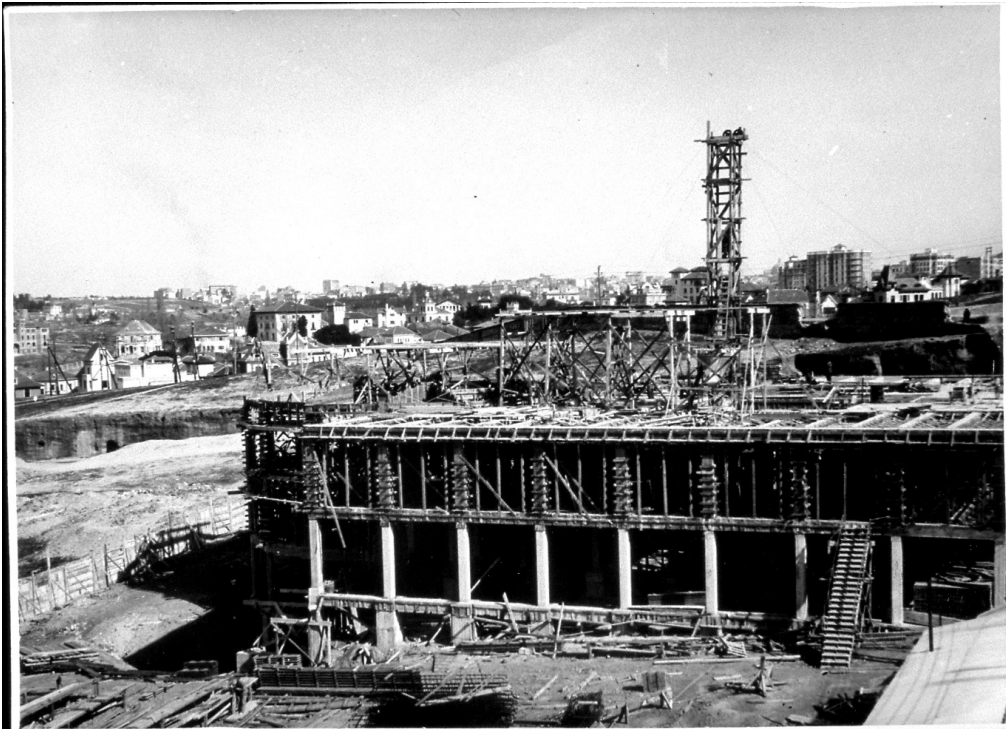

GOBIERNO DE ESPAÑA

MINISTERIO DE FOMENTO

MINISTERIO DE AGRICULTURA, ALIMENTACIÓN Y MEDIO AMBIENTE

ARCHIVO TORROJA