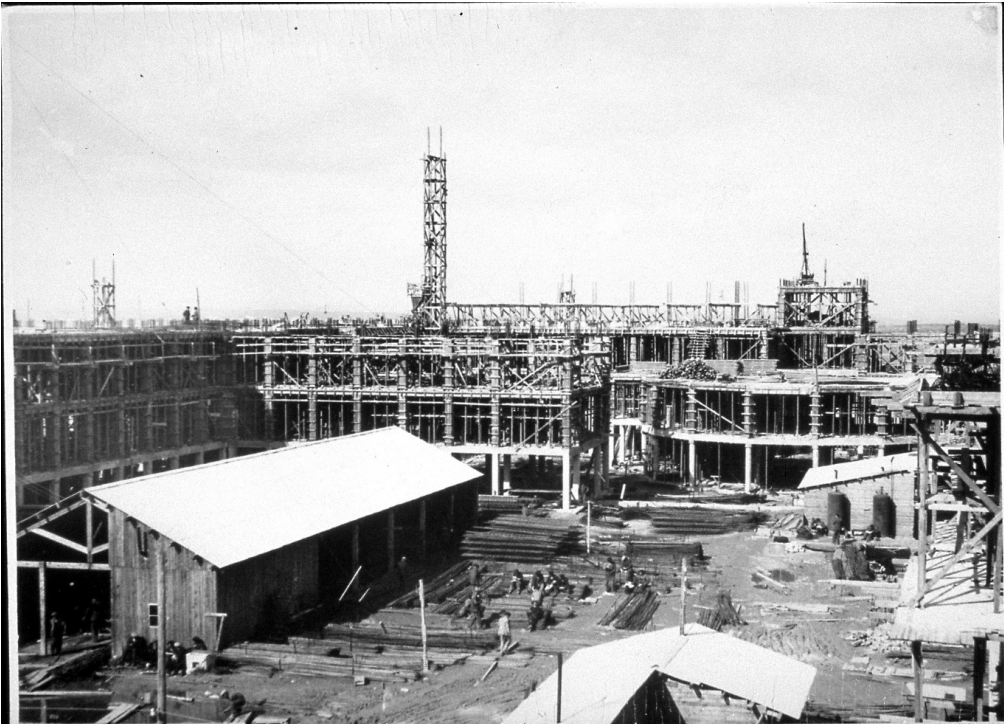

GOBIERNO
DE ESPAÑA

MINISTERIO
DE FOMENTO

MINISTERIO
DE AGRICULTURA, ALIMENTACIÓN
Y MEDIO AMBIENTE

ARCHIVO
TORROJA

I-ETM-095-02 - [Obras del Hospital Clínico. 2]

Fechas: 1933

Signatura: I-ETM-095-02/C

Descripción: Es una unidad documental compuesta. Trece fotos. Copias en b/n de 115 x 173 mm; 120 x 173 mm y 127 x 175 mm. Algunas identificadas, todas fechadas y selladas por Construcciones Gamboa y Domingo, S.A. (Madrid) en el verso

Descriptor: España ; Madrid (comunidad autónoma) ; Madrid ; Ciudad Universitaria (Madrid) ; Hospital Clínico