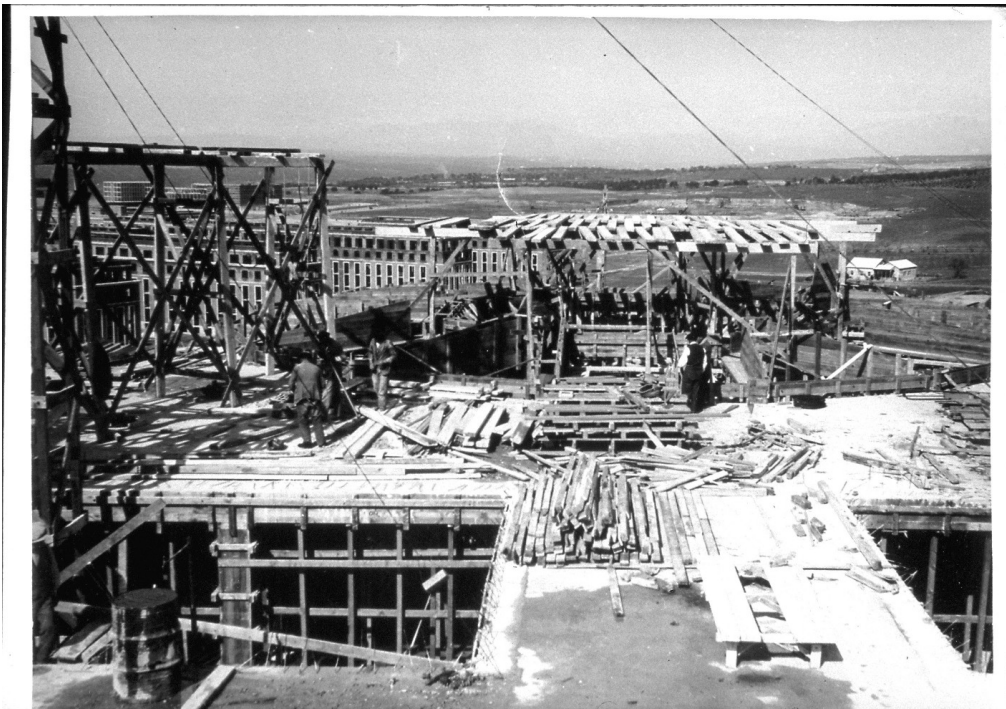

GOBIERNO DE ESPAÑA

MINISTERIO DE FOMENTO

MINISTERIO DE AGRICULTURA, ALIMENTACIÓN Y MEDIO AMBIENTE

ARCHIVO TORROJA