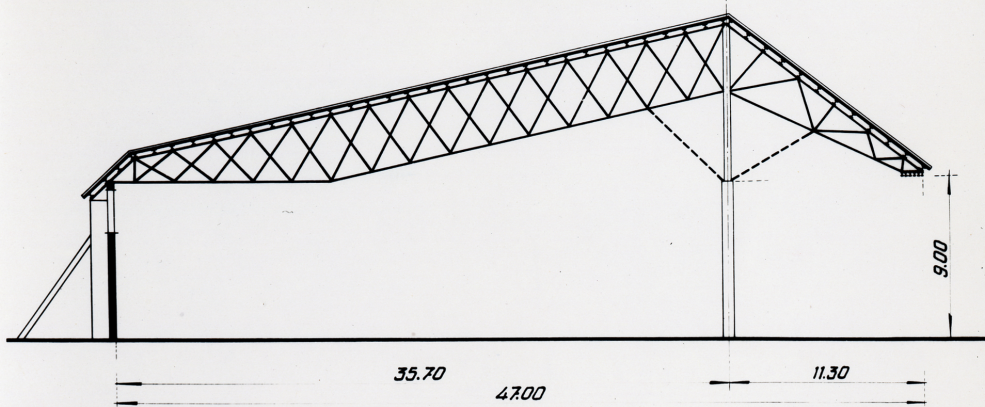

I-ETM-275-07 - [Hangar de Torrejón. Planos]

Signatura: I-ETM-275-07/C

Descripción: Es una unidad documental compuesta. Tres fotos. Copias en b/n de planos del hangar (sección transversal, semi-planta general) repetidas varias veces y en distintos tamaños. Identificadas sin autor ni fecha.

Descriptor: España ; Madrid (comunidad autónoma) ; Torrejón de Ardoz (Madrid) ; Hangar en el Aeropuerto de Torrejón de Ardoz (Madrid)

SECCION TRANSVERSAL

SEMI-PLANTA GENERAL

SEMI-ALZADO DE JACENA