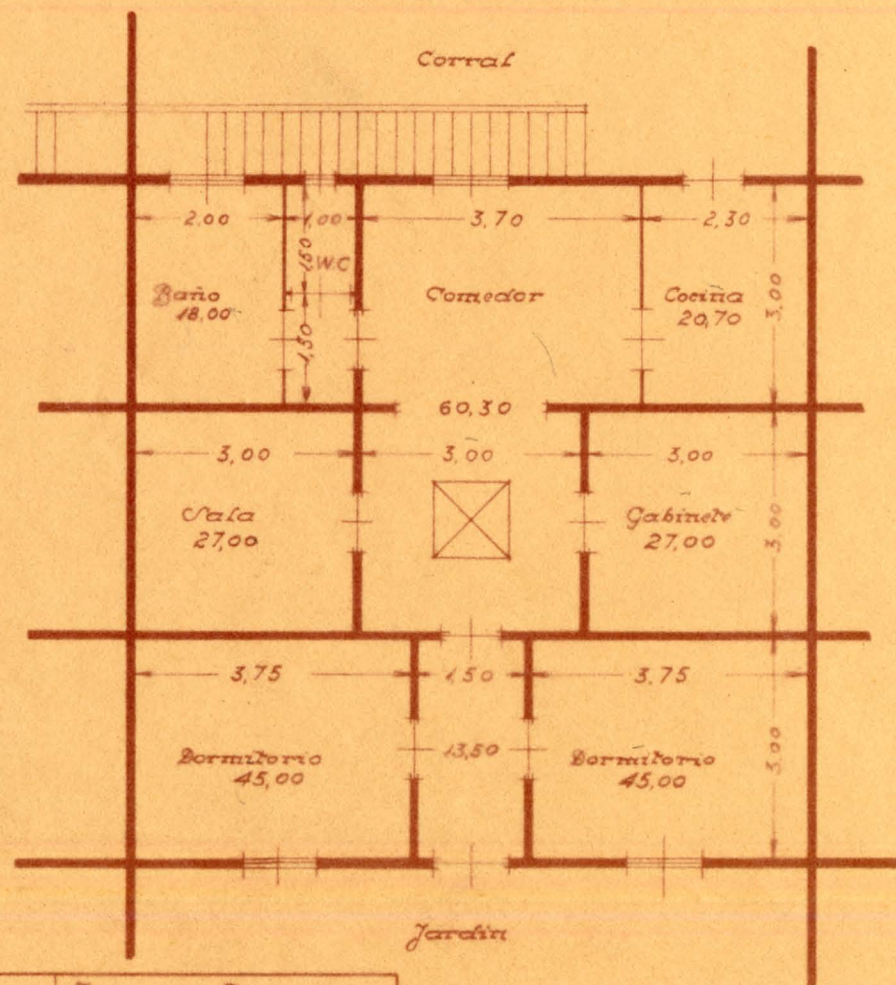

— Fachada —

— Planta —

— Sección —

Madrid 10 de Junio de 1930
El Ingeniero

Nº 63203

Elaborado: Dara
Comprobado:

ETM-047/caja 011/02-10