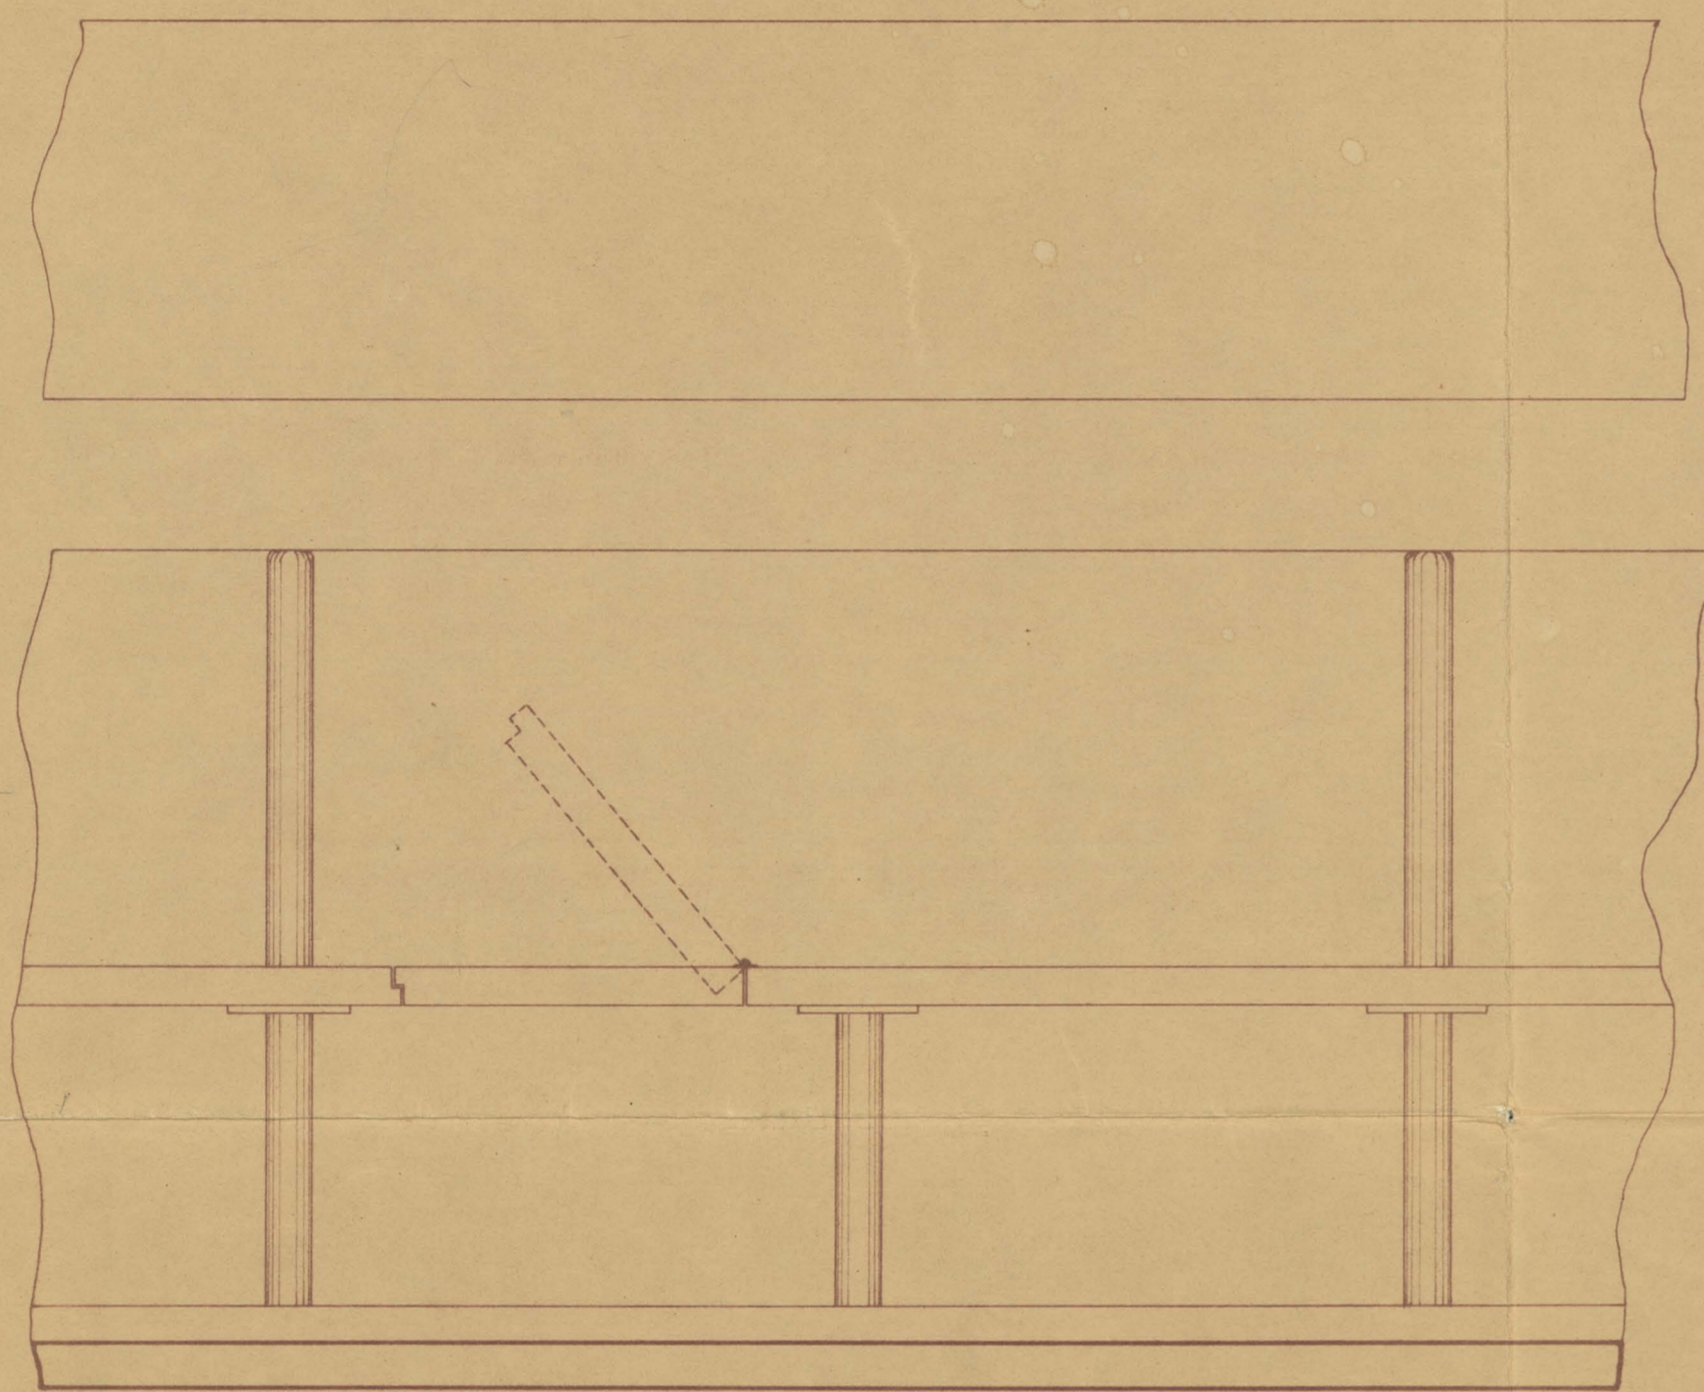

GRATIL Mercado de Algeciras.

Escala 1:25.

Detalle del piesto.

Detalle del pilar principal.

Detalle del estribo central.

1 de 12 x 28 x 4 1/2
2 de 14 x 28 x 4

Madrid, Diciembre de 1933.
El Arquitecto, Manuel Rendón Cuas
El Ingeniero,