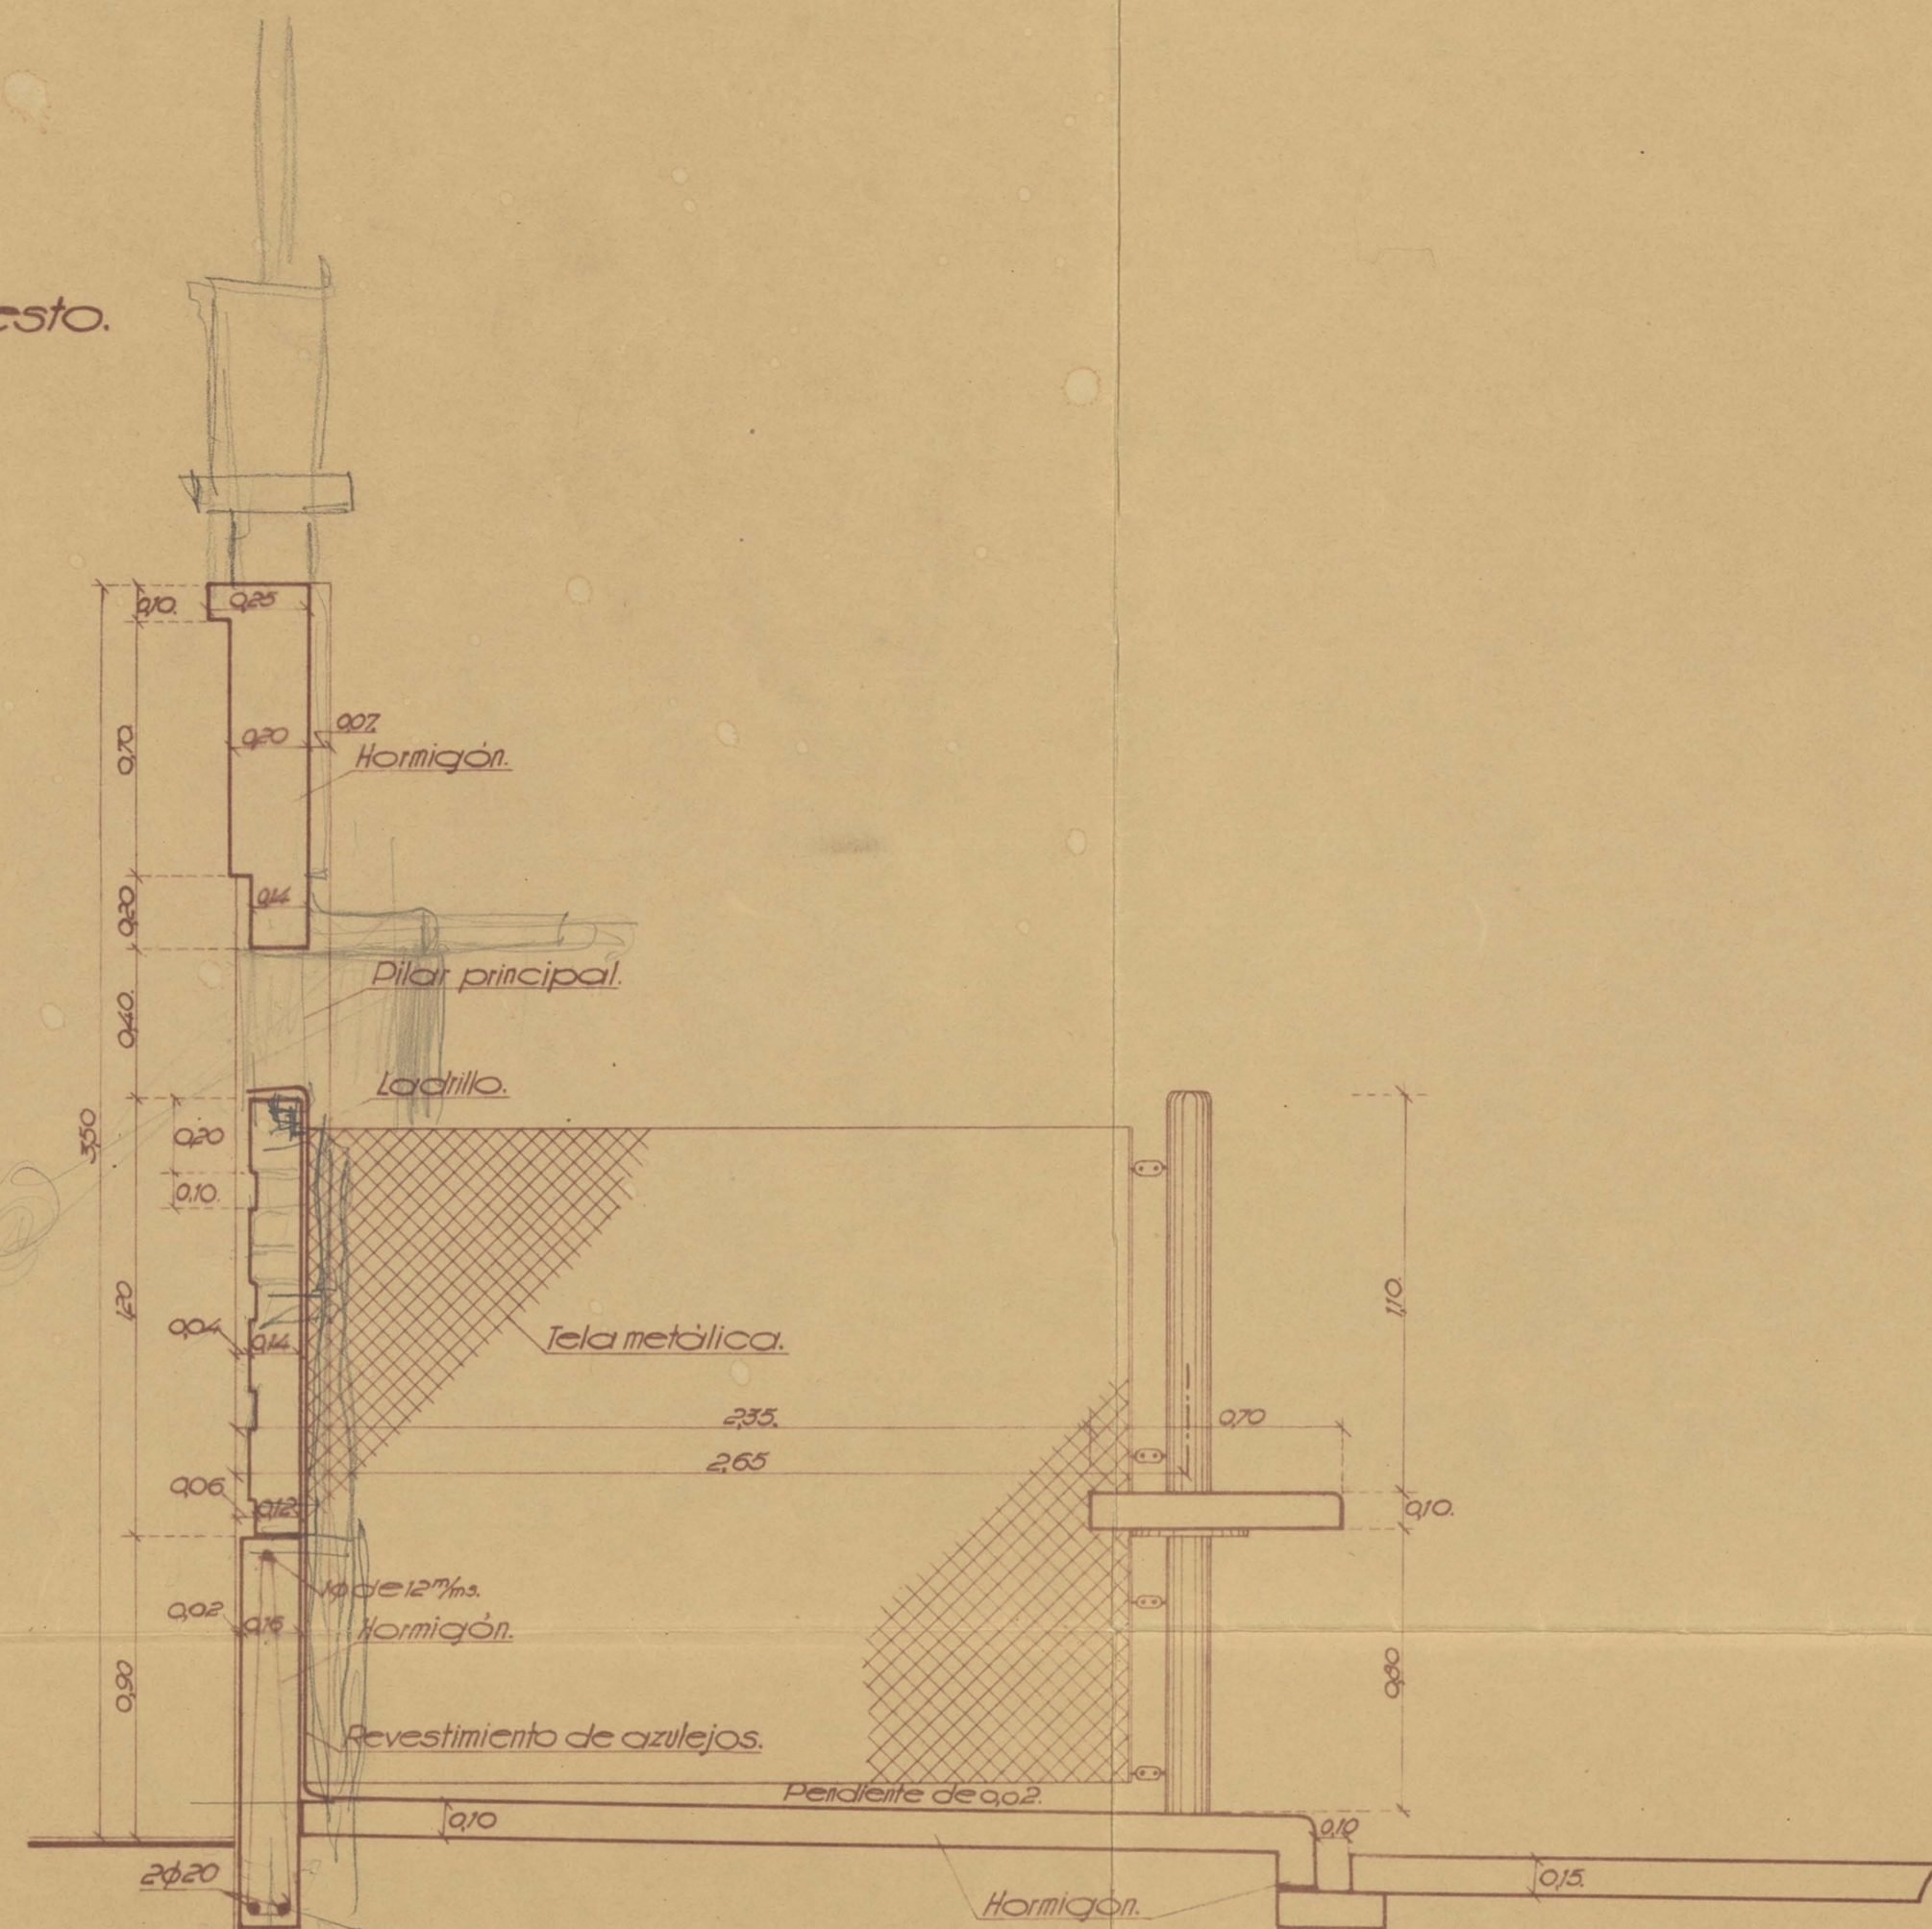

GRATIL Mercado de Algeciras.

Escala 1:25.

Detalle del piesto.

Detalle del pilar principal.

Detalle del estribo central.

1 de 12 x 28 x 4 1/2
2 de 14 x 28 x 4

Madrid, Diciembre de 1933.
El Arquitecto, Manuel Rendón Cuas
El Ingeniero,